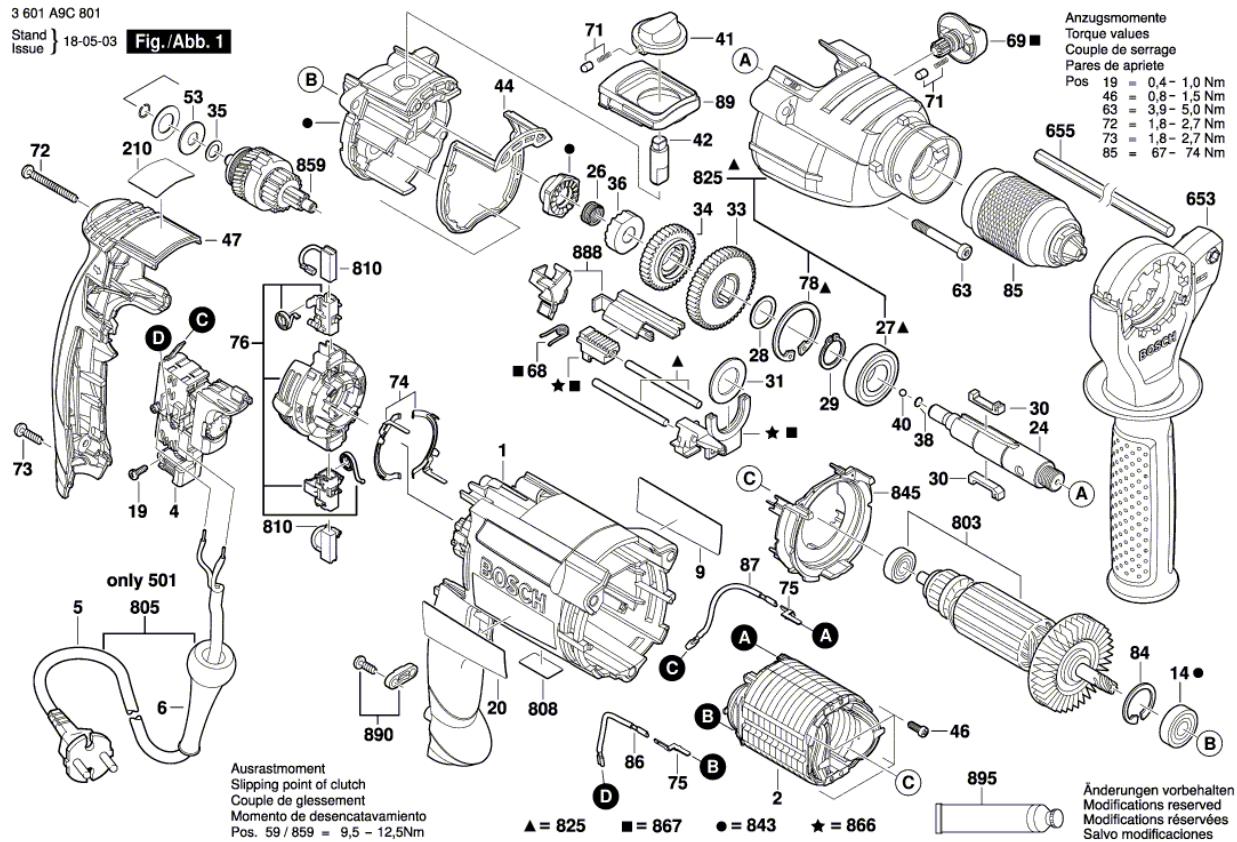

Изображение - модел - E

Списък на резервните части

Артикул	Каталожен номер	Описание	Изображение
1	2 605 105 141	КОРПУС НА МОТОР ТЪМНО СИНЬО	1
2	2 604 220 727	СТАТОР 230-240V	1
4	1 607 200 38B	ПУСКОВ КЛЮЧ	1
6	2 600 707 078	НАКРАЙНИК ЗА КАБЕЛ	1
9	1 601 11C 2KG	ТАБЕЛКА GSB 24-2	1
14	2 600 905 095	САЧМЕН ЛАГЕР 9x24x7	1
19	2 603 490 017	TORX-ВИНТ 3x10	1
20	2 601 115 903	ТАБЕЛКА	1
24	2 606 135 148	ШПИНДЕЛ	1
26	2 604 616 013	ПРИТИСКАЩА ПРУЖИНА	1
27	1 900 905 163	САЧМЕН ЛАГЕР 17x35x10	1
28	2 600 100 695	КОМПЕНСАЦИОННА ШАЙБА 0,5 ММ	1
29	2 916 650 008	ЗЕГЕРКА DIN 471 17x1 ММ	1
30	2 602 300 032	ШПОНКА	1
31	2 600 101 671	КОМУТАЦИОННА ШАЙБА	1
33	2 606 317 086	ЗЪБНО КОЛЕЛО	1
34	2 606 317 098	ЗЪБНО КОЛЕЛО	1
35	2 600 101 047	КОМПЕНСАЦИОННА ШАЙБА 0,3 ММ	1
36	2 600 190 105	ДИСТАНЦИОННА ШАЙБА	1
38	2 600 000 021	ДИСТАНЦИОННА ШАЙБА 1,0 ММ	1
38	2 600 000 030	ДИСТАНЦИОННА ШАЙБА 1,35 ММ	1
38	2 600 000 031	ДИСТАНЦИОННА ШАЙБА 1,7 ММ	1
40	1 903 230 009	САЧМА DIN 5401-5 G28	1
40	1 903 230 010	САЧМА DIN 5401-5,5ММ-III-ST	1
40	2 603 230 007	САЧМА 5,25 ММ	1
41	2 602 026 168	БУТОН ЧЕРНО	1
42	2 603 120 064	ШАЛТЕР-ВАЛ	1
44	2 601 015 091	УПЛЪТНЕНИЕ	1
46	2 603 435 086	ЦИЛИНДРИЧЕН БОЛТ	1
47	2 605 132 070	КАПАК НА КОРПУС ТЪМНО СИНЬО	1
53	2 600 550 008	ПРУЖИНА	1
63	2 603 435 085	ВИНТ	1
68	2 604 616 014	ПРИТИСКАЩА ПРУЖИНА	1
69	2 602 026 117	БУТОН ЧЕРНО	1